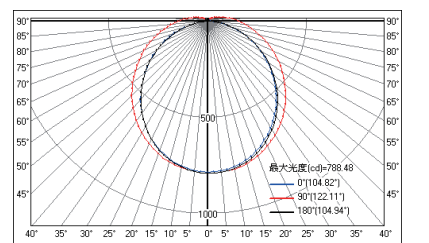

# BL-380 逆富士ライト

直付式
寸法と重量 : D1220xW150xH54mm 2300g±5%
演色性 : Ra 80(標準品) Ra 90
全光束 : 2400lm 3200lm 4000lm 5200lm 6500lm
色調 : 2700K 3000K 3500K 4000K 5000K(標準品) 5700K 6500K
※標準色調5000K他色調は受注生産。効率は色調により変化します。
調光 : DC 0 ~ 10V (標準品) PWM DALI (別途オプション) ZigBee (別途オプション) BLE (別途オプション)
※調光については本カタログの6ページを参照して下さい。
■ 中華民国特許 : 新型第M513325号

Distance (m)	Lux (lx)	Beam Diameter (cm)
1	787	362
2	197	724
3	97	1086
4	49	1447
5	31	1809
6	22	2171
7	16	2533
8	12	2895
9	10	3256
10	8	3618

型番	番 BL-380-3202-850-10/1
消費電力	20W
全光束	3,200lm
効率	160lm/W
調光	DC 0 ~ 10V
希望小売価格	¥14,800/¥17,200調光