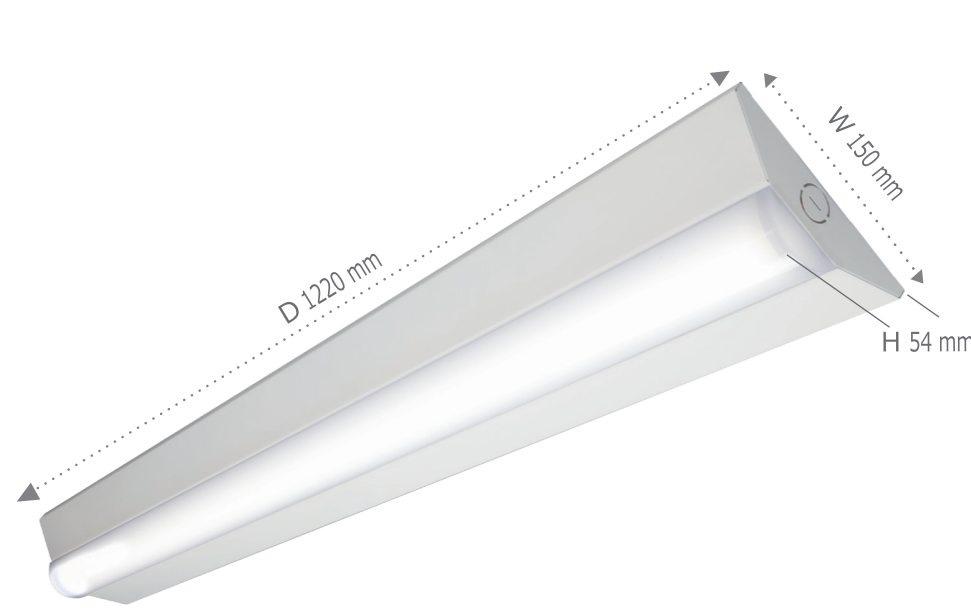

# BL-380 逆富士ライト

直付式
寸法と重量 : D1220xW150xH54mm 2300g±5%
演色性 : Ra 80(標準品) Ra 90
全光束 : 2400lm 3200lm 4000lm 5200lm 6500lm
色調 : 2700K 3000K 3500K 4000K 5000K(標準品) 5700K 6500K
※標準色調5000K他色調は受注生産。効率は色調により変化します。
調光 : DC 0 ~ 10V (標準品) PWM DALI (別途オプション) ZigBee (別途オプション) BLE (別途オプション)
※調光については本カタログの6ページを参照して下さい。
■ 中華民国特許 : 新型第M513325号

■ 標準品仕様概要  
共通仕様 : 演色性 Ra80 / 色調 5000K

型番	番 BL-380-2402-850-10/1
消費電力	15W
全光束	2,400lm
効率	160lm/W
調光	DC 0 ~ 10V
希望小売価格	¥14,400/¥16,800調光

▶ 2,400lm / 15W (省エネ効果)  
Hf 32W形 定格出力型x1灯 33W (18W)

▶ 2,400lm 配光分布図

Distance (m)	Lux (lx)	Beam Diameter (cm)
1	787	362
2	197	724
3	97	1086
4	49	1447
5	31	1809
6	22	2171
7	16	2533
8	12	2895
9	10	3256
10	8	3618

型番	番 BL-380-3202-850-10/1
消費電力	20W
全光束	3,200lm
効率	160lm/W
調光	DC 0 ~ 10V
希望小売価格	¥14,800/¥17,200調光

▶ 3,200lm / 20W (省エネ効果)  
Hf 32W形 高出力型x1灯 44W (22W)

▶ 3,200lm 配光分布図

Distance (m)	Lux (lx)	Beam Diameter (cm)
1	1009	370
2	252	740
3	112	1110
4	63	1480
5	40	1850
6	28	2220
7	21	2590
8	16	2960
9	12	3330
10	10	3700