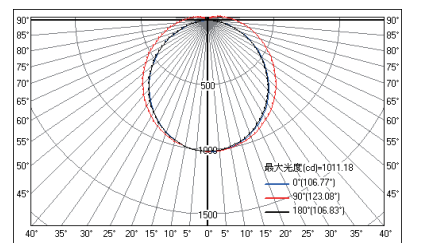

# BL-380 逆富士ライト

直付式
寸法と重量 : D1220xW150xH54mm 2300g±5%
演色性 : Ra 80(標準品) Ra 90
全光束 : 2400lm 3200lm 4000lm 5200lm 6500lm
色調 : 2700K 3000K 3500K 4000K 5000K(標準品) 5700K 6500K
※標準色調5000K他色調は受注生産。効率は色調により変化します。
調光 : DC 0 ~ 10V (標準品) PWM DALI (別途オプション) ZigBee (別途オプション) BLE (別途オプション)
※調光については本カタログの6ページを参照して下さい。
■ 中華民国特許 : 新型第M513325号

■ 標準品仕様概要  
共通仕様 : 演色性 Ra80 / 色調 5000K

型番	番 BL-380-2402-850-10/1
消費電力	15W
全光束	2,400lm
効率	160lm/W
調光	DC 0 ~ 10V
希望小売価格	¥14,400/¥16,800調光

▶ 2,400lm / 15W (省エネ効果)  
Hf 32W形 定格出力型x1灯 33W (18W)

▶ 2,400lm 配光分布図

Distance (m)	Lux (lx)	Beam Diameter (cm)
1	787	362
2	197	724
3	97	1086
4	49	1447
5	31	1809
6	22	2171
7	16	2533
8	12	2895
9	10	3256
10	8	3618

型番	番 BL-380-3202-850-10/1
消費電力	20W
全光束	3,200lm
効率	160lm/W
調光	DC 0 ~ 10V
希望小売価格	¥14,800/¥17,200調光

▶ 3,200lm / 20W (省エネ効果)  
Hf 32W形 高出力型x1灯 44W (22W)

▶ 3,200lm 配光分布図

Distance (m)	Lux (lx)	Beam Diameter (cm)
1	1009	370
2	252	740
3	112	1110
4	63	1480
5	40	1850
6	28	2220
7	21	2590
8	16	2960
9	12	3330
10	10	3700