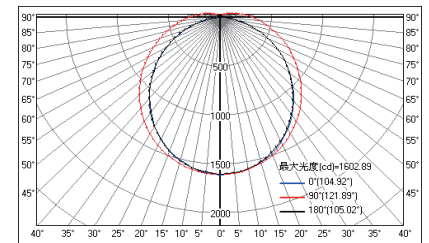

Lux at a Distance

Distance (m)	Lux (lx)	Beam Diameter (cm)
1	1699	360
2	400	720
3	178	1080
4	106	1440
5	64	1800
6	44	2160
7	33	2520
8	25	2880
9	20	3240
10	16	3600

型番	番 BL-380-1700-850-20/1
消費電力	10.5W
全光束	1700lm
効率	140lm/W
調光	DC 0 ~ 10V
希望小売価格	¥13,040/¥14,240調光

▶ 1,700lm / 10.5W (省エネ効果)
Hf 16W形 高出力型x1灯 22W (11.5W)

寸法と重量 : D575xW150xH54mm
1850g±5%
■ 中華民国特許 : 新型第M513325号

型番	番 BL-380-6502-850-10/1
消費電力	40.5W
全光束	6,500lm
効率	160lm/W
調光	DC 0 ~ 10V
希望小売価格	¥22,240/¥24,640調光

▶ 6,500lm / 40.5W (省エネ効果)
Hf 32W形 高出力型x2灯 88W (47.5W)

▶ 6,500lm 配光分布図