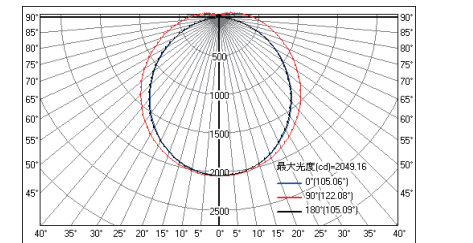

Lux at a Distance

Distance (m)	Lux (lx)	Beam Diameter (cm)
1	2046	362
2	511	724
3	227	1086
4	128	1448
5	82	1810
6	57	2172
7	42	2534
8	32	2896
9	25	3258
10	20	3620

保証値ではありません。仕様は予告なく変更される場合があります。