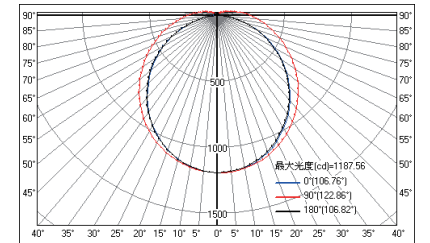

Distance (m)	Lux (lx)	Beam Diameter (cm)
1	787	362
2	197	724
3	97	1086
4	49	1447
5	31	1809
6	22	2171
7	16	2533
8	12	2895
9	10	3256
10	8	3618

型番	番 BL-380-3202-850-10/1
消費電力	20W
全光束	3,200lm
効率	160lm/W
調光	DC 0 ~ 10V
希望小売価格	¥14,800/¥17,200調光

▶ 3,200lm / 20W (省エネ効果)  
Hf 32W形 高出力型x1灯 44W (22W)

▶ 3,200lm 配光分布図

Distance (m)	Lux (lx)	Beam Diameter (cm)
1	1009	370
2	252	740
3	112	1110
4	63	1480
5	40	1850
6	28	2220
7	21	2590
8	16	2960
9	12	3330
10	10	3700

▶ 1,700lm 配光分布図

型番	番 BL-380-4002-850-10/1
消費電力	25W
全光束	4,000lm
効率	160lm/W
調光	DC 0 ~ 10V
希望小売価格	¥16,240/¥18,640調光

▶ 4,000lm / 25W (省エネ効果)  
FLR 40W形 x2灯 85W (60W)

▶ 4,000lm 配光分布図

Distance (m)	Lux (lx)	Beam Diameter (cm)
1	1186	369
2	297	736
3	132	1103
4	74	1471
5	47	1839
6	33	2207
7	24	2574
8	19	2942
9	15	3310
10	12	3678