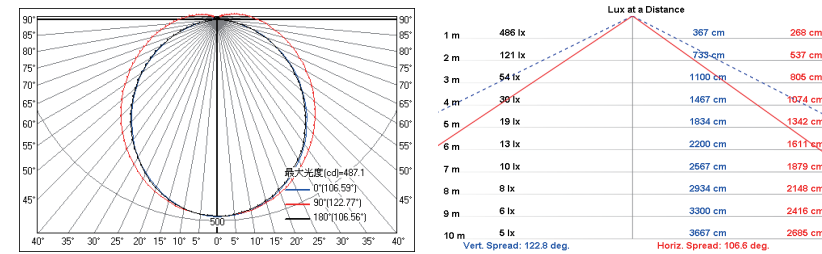

型番	番 BL-380-4002-850-10/1
消費電力	25W
全光束	4,000lm
効率	160lm/W
調光	DC 0 ~ 10V
希望小売価格	¥16,240/¥18,640調光

▶ 4,000lm / 25W (省エネ効果)
FLR 40W形 x2灯 85W (60W)

▶ 4,000lm 配光分布図