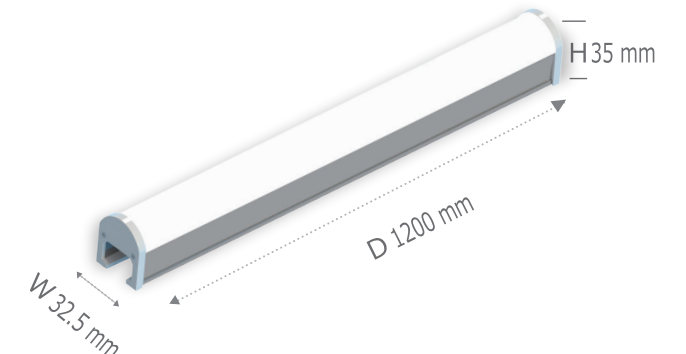

BL-111 LED 間接照明

直付式

■ 型番コード

B L - 1 1 1 - 3 2 0 0 - 8 - 5 0 - 1 - 0
 製品型番 全光束 演色性 色調 寸法 (DxWxH) 調光対応

- | | | | | |
|---------------------|--------|-----------|-------------------------|-------|
| 800 800lm (受注生産品) | 8 Ra80 | 27 2700 k | 1 300X32.5X35mm (受注生産品) | 0 非調光 |
| 1600 1600lm | 9 Ra90 | 30 3000 k | 2 600X32.5X35mm | 1 位相 |
| 2400 2400lm (受注生産品) | | 35 3500 k | 3 900X32.5X35mm (受注生産品) | |
| 3200 3200lm | | 40 4000 k | 4 1200X32.5X35mm | |
| | | 50 5000 k | | |
| | | 57 5700 k | | |
| | | 65 6500 k | | |

直付式

寸法：D600xW32.5Hx35mm

演色性：Ra 80(標準品)
Ra 90

全光束：1600lm

色調：2700K

3000K

3500K

4000K