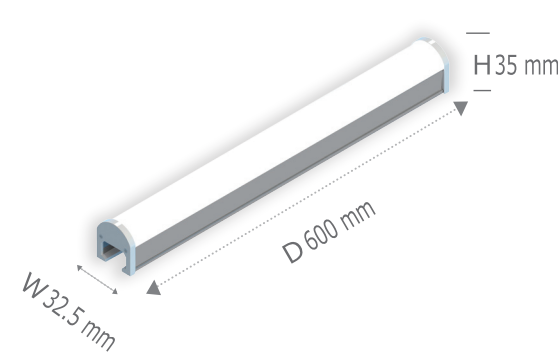

BL-111 LED 間接照明

直付式

■ 型番コード

B L - 1 1 1 - 3 2 0 0 - 8 - 5 0 - 1 - 0
 製品型番 全光束 演色性 色調 寸法 (DxWxH) 調光対応

- | | | | | |
|---------------------|--------|-----------|-------------------------|-------|
| 800 800lm (受注生産品) | 8 Ra80 | 27 2700 k | 1 300X32.5X35mm (受注生産品) | 0 非調光 |
| 1600 1600lm | 9 Ra90 | 30 3000 k | 2 600X32.5X35mm | 1 位相 |
| 2400 2400lm (受注生産品) | | 35 3500 k | 3 900X32.5X35mm (受注生産品) | |
| 3200 3200lm | | 40 4000 k | 4 1200X32.5X35mm | |
| | | 50 5000 k | | |
| | | 57 5700 k | | |
| | | 65 6500 k | | |

直付式

寸法：D600xW32.5Hx35mm

演色性：Ra 80(標準品)
Ra 90

全光束：1600lm

色調：2700K

3000K

3500K

4000K